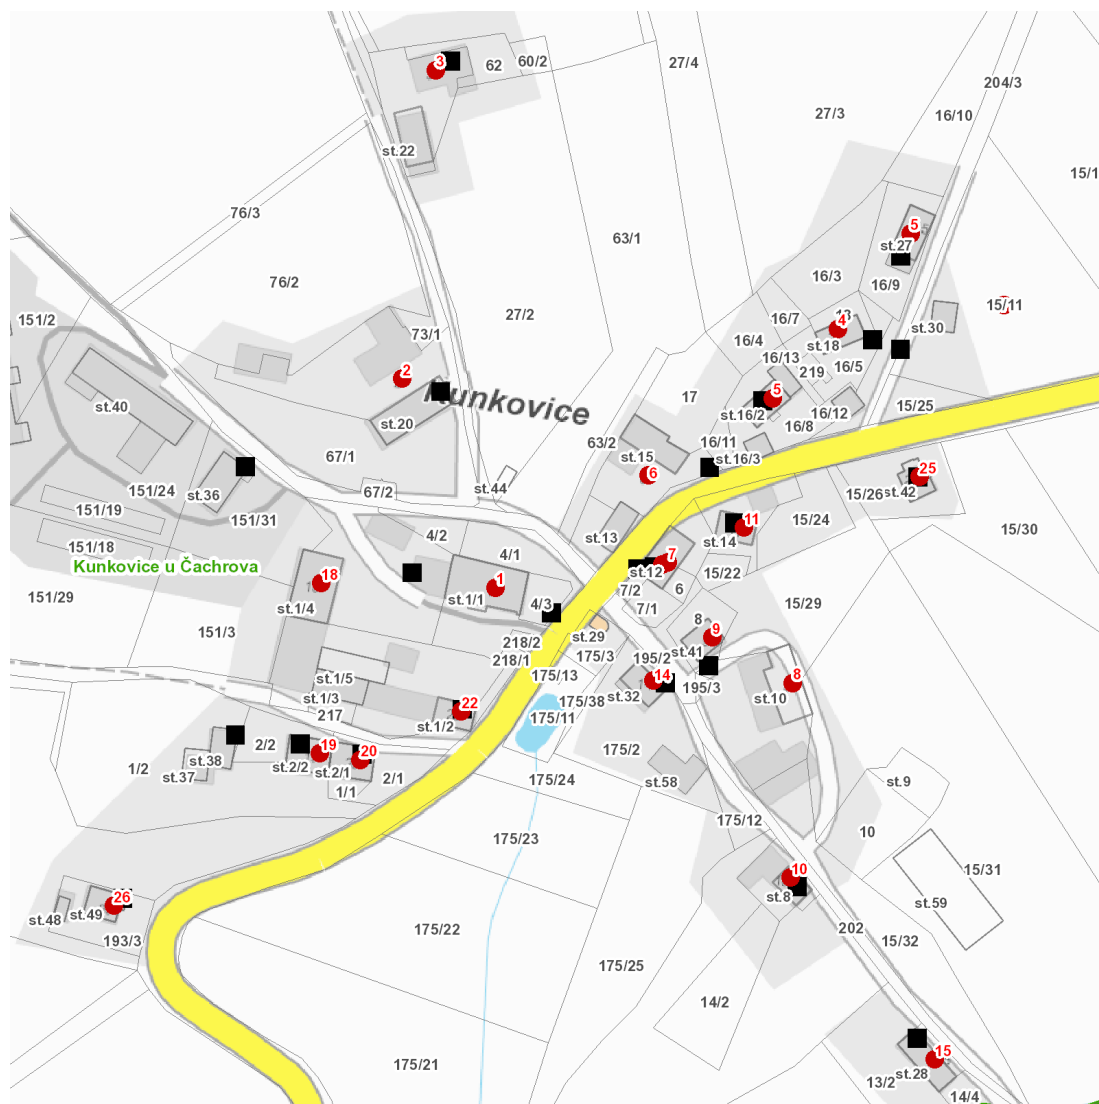

dne **28. 11. 2022** od **7:30** do **11:00** hodin

Plánovaná odstávka zahrnuje tyto lokality:**Čachrov** (okres Klatovy)část obce **Kunkovice**

č. p. 1-11, 14, 15, 18, 19, 20, 22, 25, 26

č. ev. 5

kat. území **Kunkovice u Čachrova** (kód **677311**): parcelní č. 12, 15/11

NEJDE VÁM ELEKTŘINA...

TIP: Registrujte se zdarma na www.cezdistribuce.cz/sluzba a informace o odstávkách elektřiny budete dostávat e-mailem nebo SMS. U poruch zasíláme SMS s předpokládanou dobou obnovení dodávek. | Aktuální stav dodávek elektřiny na konkrétní adrese zjistíte snadno, rychle a bez registrace na portále **Bez Štávy** (www.bezstavy.cz).

dne **28. 11. 2022** od **7:30** do **11:00** hodin

Orientační mapový podklad odstávkou dotčených lokalit

VYSVĚTLIVKY

- – adresy dotčené odstávkou elektřiny
- – místa připojení k elektrické síti dotčená odstávkou

INFORMACE ZASLÁNA

IDDS: t6vaum5 (Městys Čachrov)