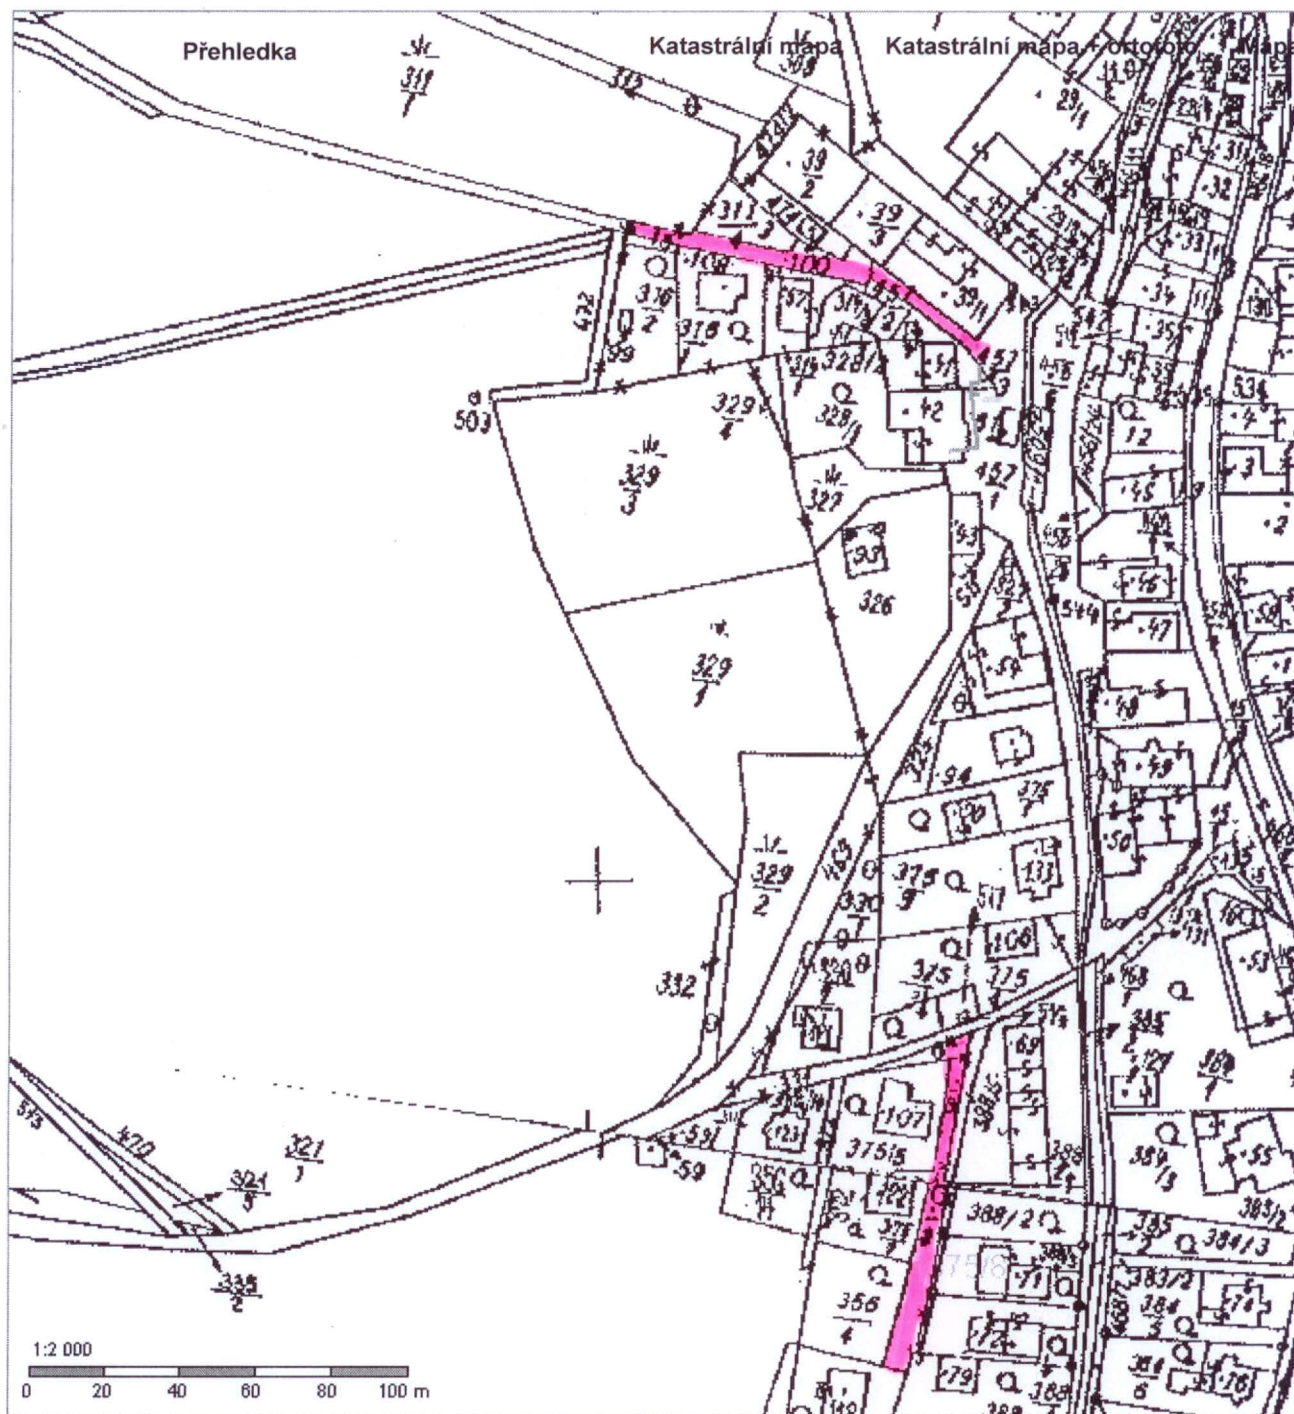

KN

Obsah katastrální mapy a mapy pozemkového katastru se zobrazuje od měřítka 1:5000.
Podrobnější informace k používání mapy, aktualizaci dat a jejího obsahu jsou uvedeny v [nápoověď \(PDF formát\)](#).

ČACHROV

KN

Obsah katastrální mapy a mapy pozemkového katastru se zobrazuje od měřítka 1:5000.
Podrobnější informace k používání mapy, aktualizaci dat a jejího obsahu jsou uvedeny v [nápoověď \(PDF formát\)](#).