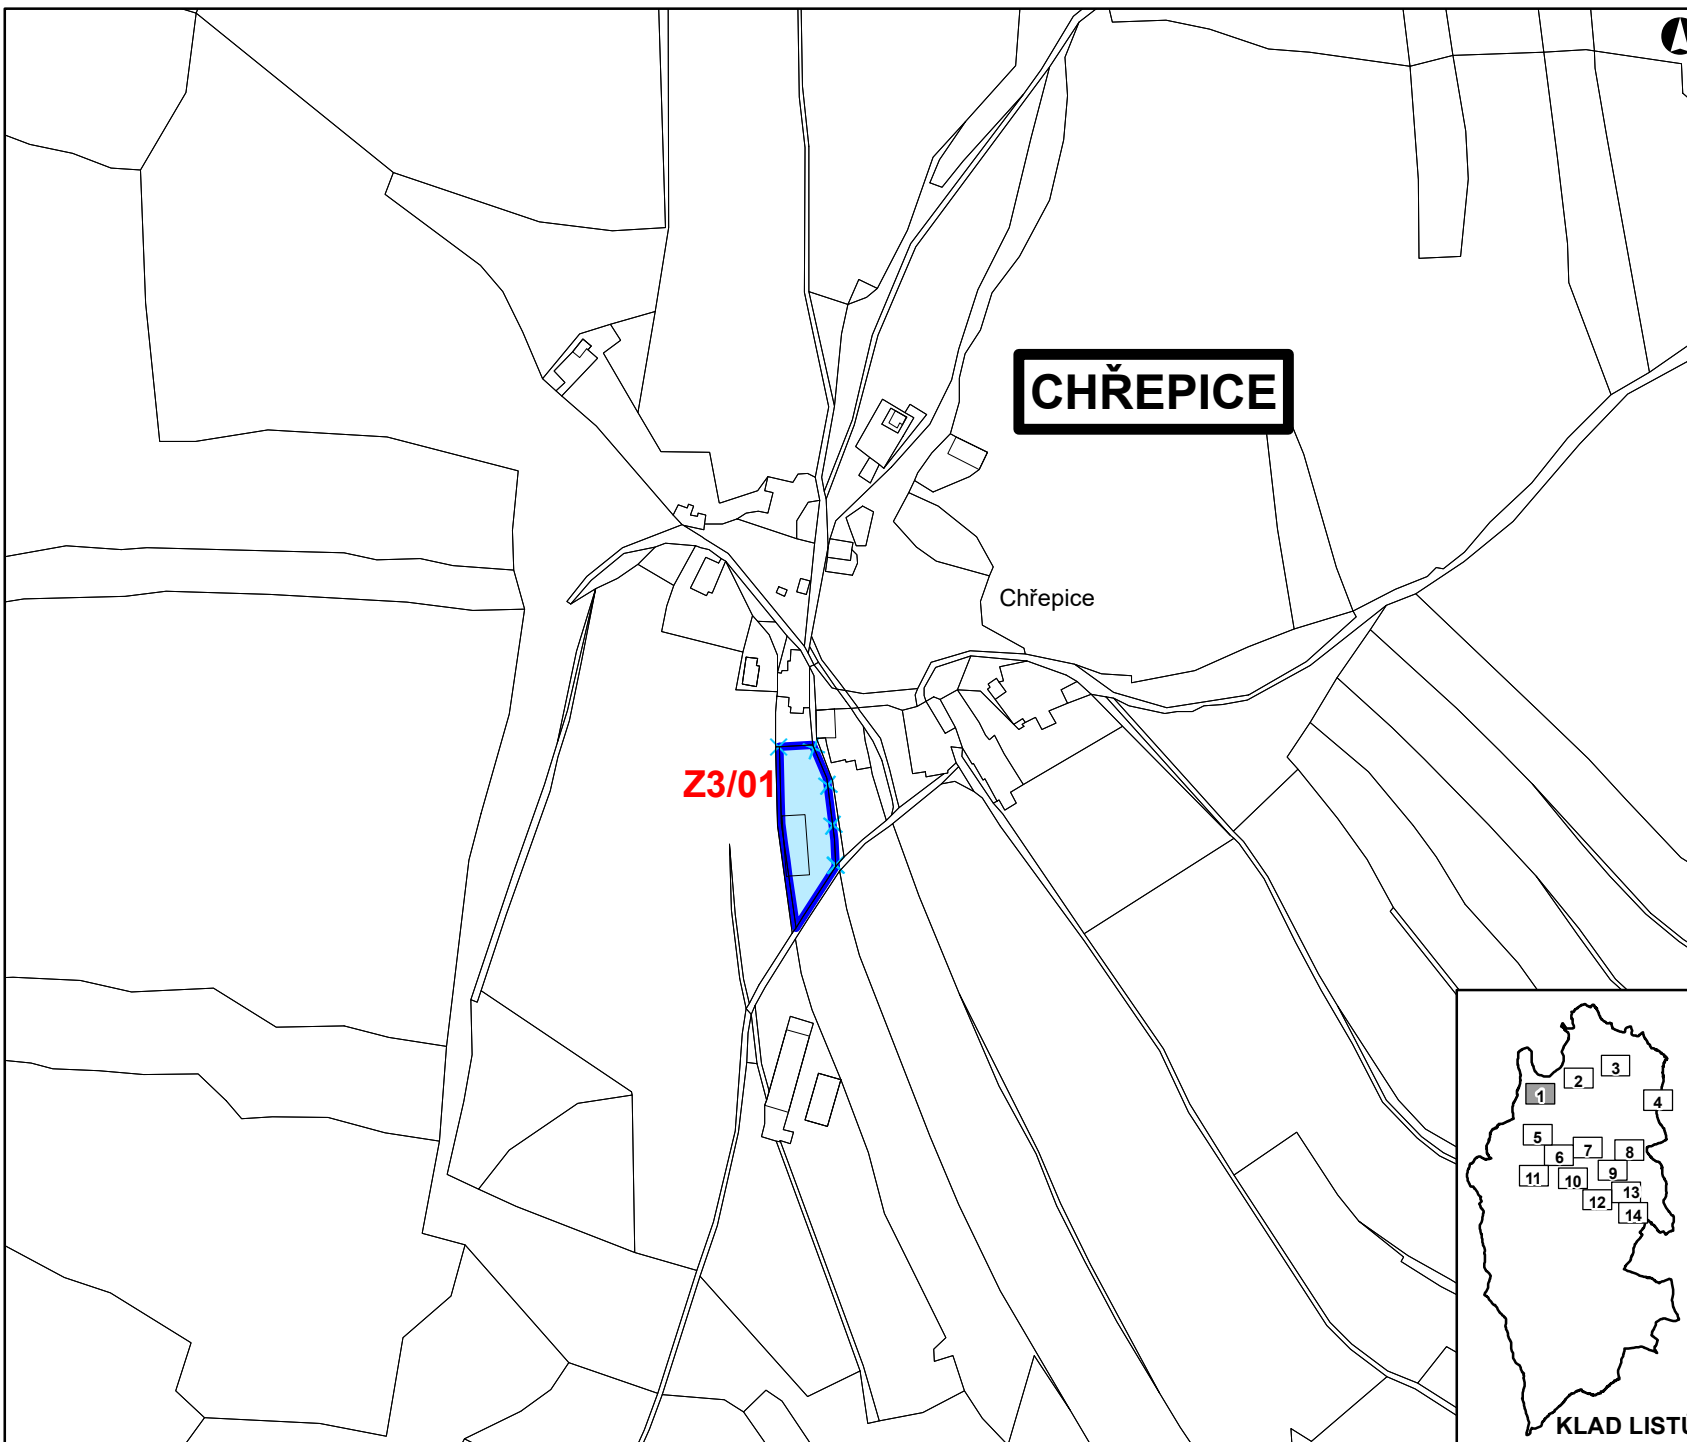

ZMĚNA Č. 3 ÚZEMNÍHO PLÁNU ČACHROV

ZÁKLADNÍ ČLENĚNÍ ÚZEMÍ
LIST Č. 1

LEGENDA:

OZNAČENÍ A SPECIFIKACE DÍLČÍCH ZMĚN

Z3/XY OZNAČENÍ DÍLČÍ ZMĚNY

NÁVRH NÁVRH RUŠENÝ
  HRANICE ZASTAVĚNÉHO ÚZEMÍ

KLAD LISTŮ

DATUM SRPEN 2020
MĚŘÍTKO 1 : 5 000

DATUM SRPEN 2020
MĚŘÍTKO 1 : 5 000

KLAD LISTŮ

ZMĚNA Č. 3 ÚZEMNÍHO PLÁNU ČACHROV

ZÁKLADNÍ ČLENĚNÍ ÚZEMÍ LIST Č. 3

LEGENDA:

OZNAČENÍ A SPECIFIKACE DÍLČÍCH ZMĚN

Z3/XY OZNAČENÍ DÍLČÍ ZMĚNY

NÁVRH