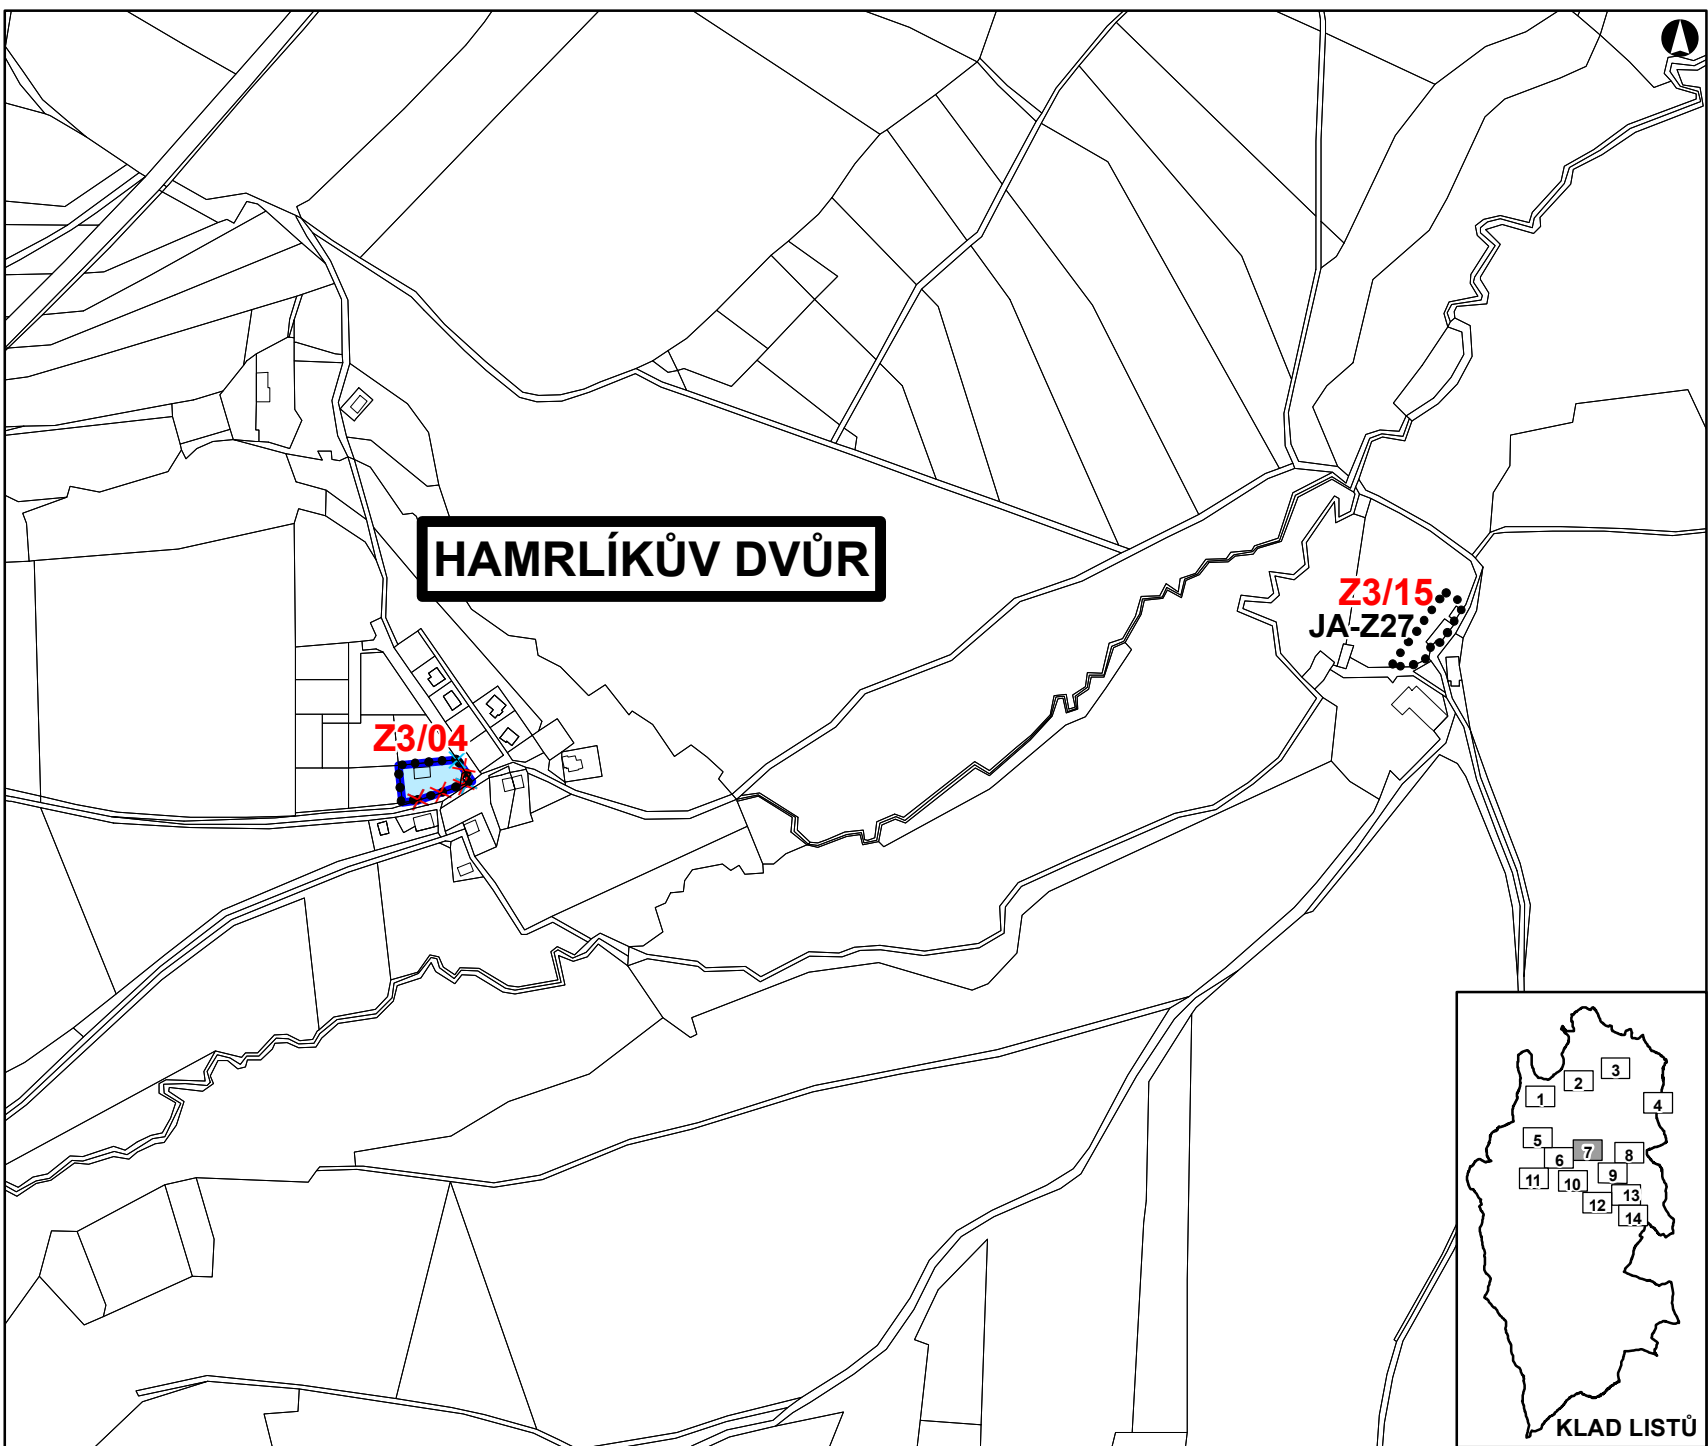

ZMĚNA Č. 3 ÚZEMNÍHO PLÁNU ČACHROV

ZÁKLADNÍ ČLENĚNÍ ÚZEMÍ
LIST Č. 7

LEGENDA:

OZNAČENÍ A SPECIFIKACE DÍLČÍCH ZMĚN

- **Z3/XY** OZNAČENÍ DÍLČÍ ZMĚNY
- NÁVRH NÁVRH RUŠENÝ HRANICE ZASTAVĚNÉHO ÚZEMÍ
- X-Z1 HRANICE ZASTAVITELNÝCH PLOCH

DATUM SRPEN 2020
MĚŘÍTKO 1 : 5 000