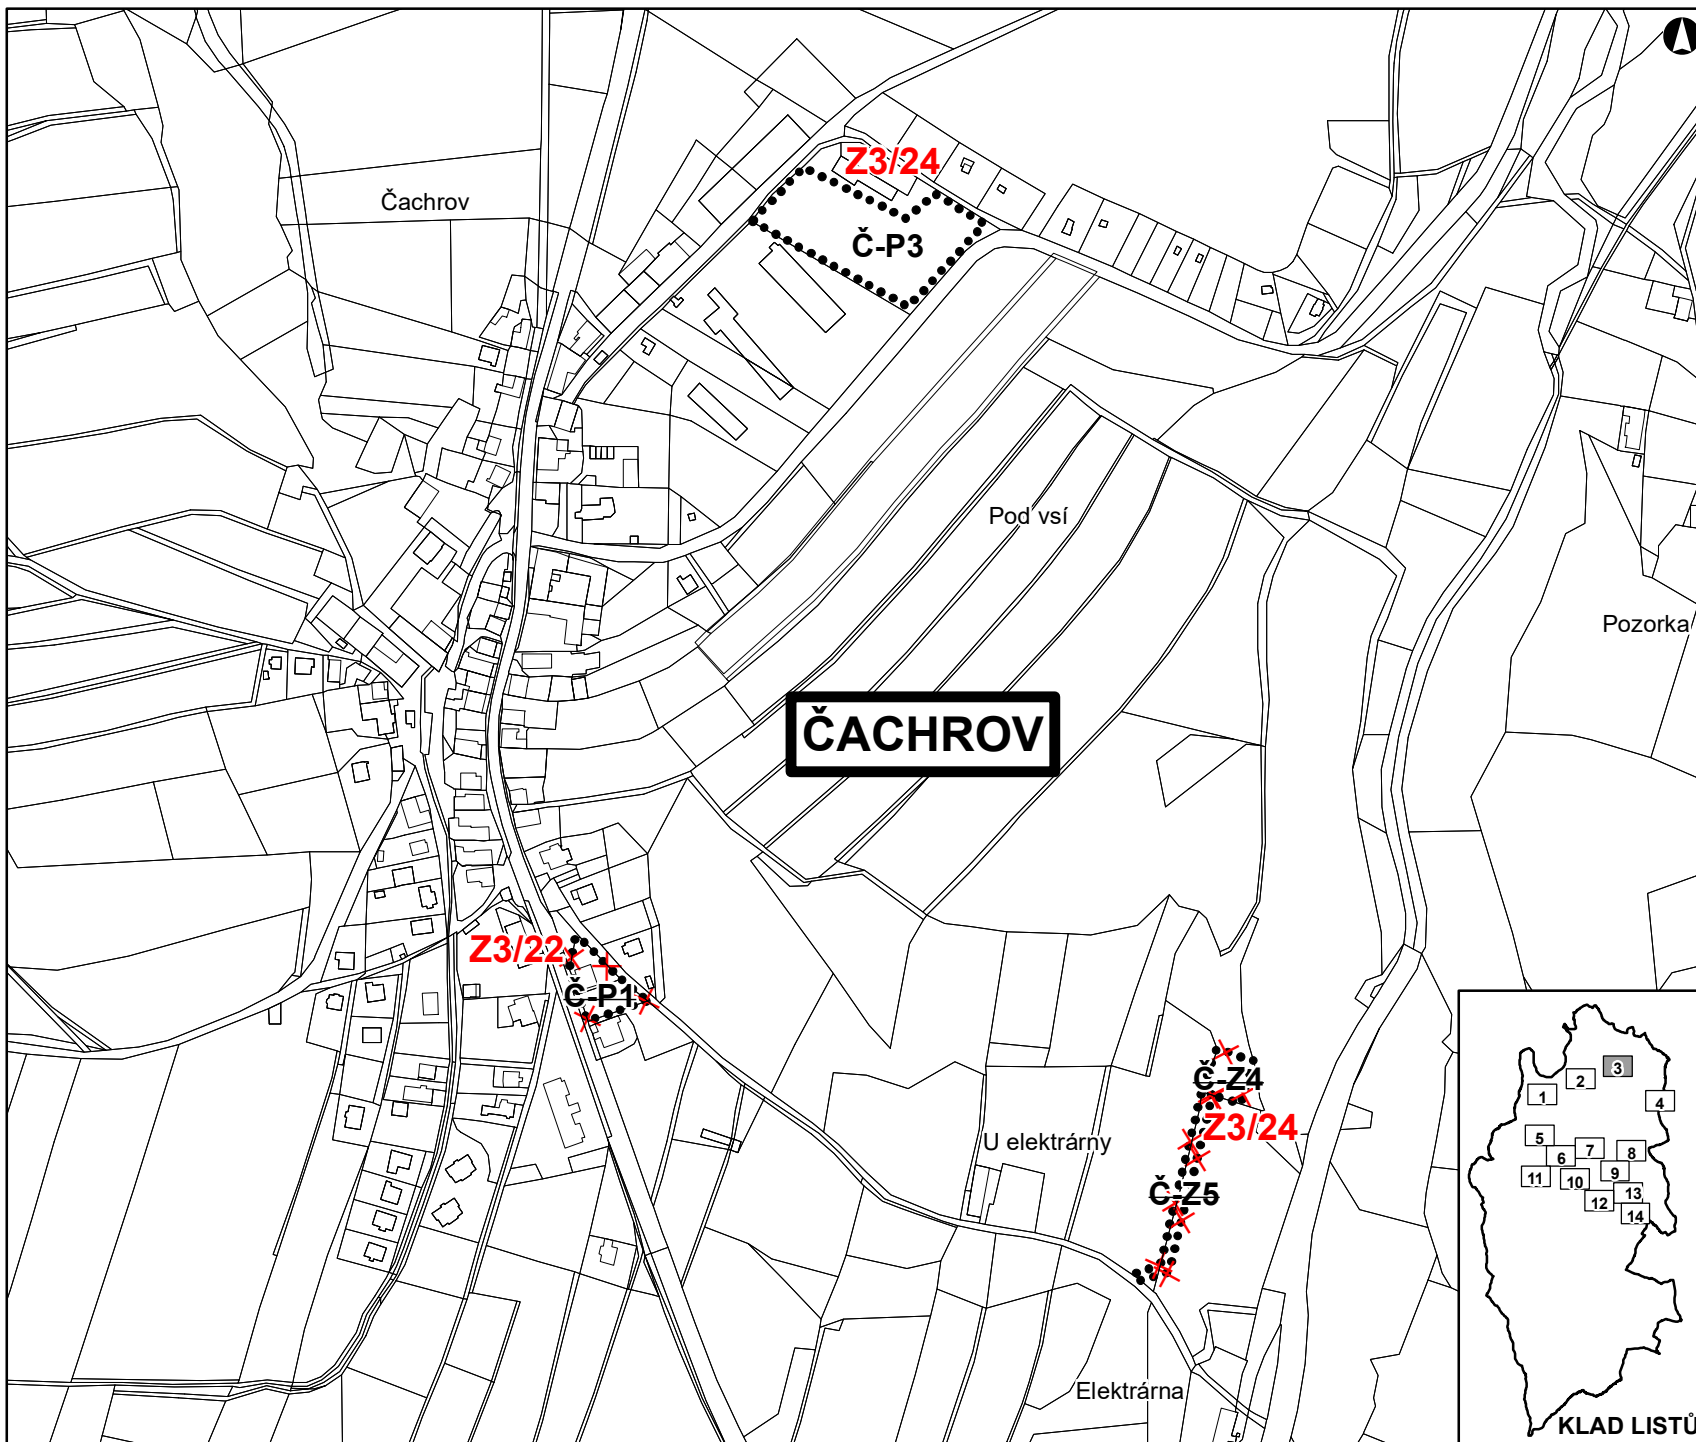

ZMĚNA Č. 3 ÚZEMNÍHO PLÁNU ČACHROV

ZÁKLADNÍ ČLENĚNÍ ÚZEMÍ
LIST Č. 1

LEGENDA:

OZNAČENÍ A SPECIFIKACE DÍLČÍCH ZMĚN

Z3/XY OZNAČENÍ DÍLČÍ ZMĚNY

NÁVRH NÁVRH RUŠENÝ
  HRANICE ZASTAVĚNÉHO ÚZEMÍ

KLAD LISTŮ

DATUM SRPEN 2020
MĚŘÍTKO 1 : 5 000

DATUM SRPEN 2020
MĚŘÍTKO 1 : 5 000

KLAD LISTŮ

ZMĚNA Č. 3 ÚZEMNÍHO PLÁNU ČACHROV

ZÁKLADNÍ ČLENĚNÍ ÚZEMÍ LIST Č. 3

LEGENDA:

OZNAČENÍ A SPECIFIKACE DÍLČÍCH ZMĚN

Z3/XY OZNAČENÍ DÍLČÍ ZMĚNY

NÁVRH

NÁVRH RUŠENÝ

 **X-Z1** HRANICE ZASTAVITELNÝCH PLOCH
X-P1 HRANICE PLOCH PŘESTAVBY

DATUM SRPEN 2020
MĚŘÍTKO 1 : 5 000

ZMĚNA Č. 3 ÚZEMNÍHO PLÁNU ČACHROV

ZÁKLADNÍ ČLENĚNÍ ÚZEMÍ
LIST Č. 4

LEGENDA:

OZNAČENÍ A SPECIFIKACE DÍLČÍCH ZMĚN

Z3/XY OZNAČENÍ DÍLČÍ ZMĚNY

NÁVRH

NÁVRH RUŠENÝ

  HRANICE ZASTAVĚNÉHO ÚZEMÍ

  HRANICE ZASTAVITELNÝCH PLOCH

KLAD LISTŮ

DATUM SRPEN 2020

MĚŘÍTKO 1 : 5 000