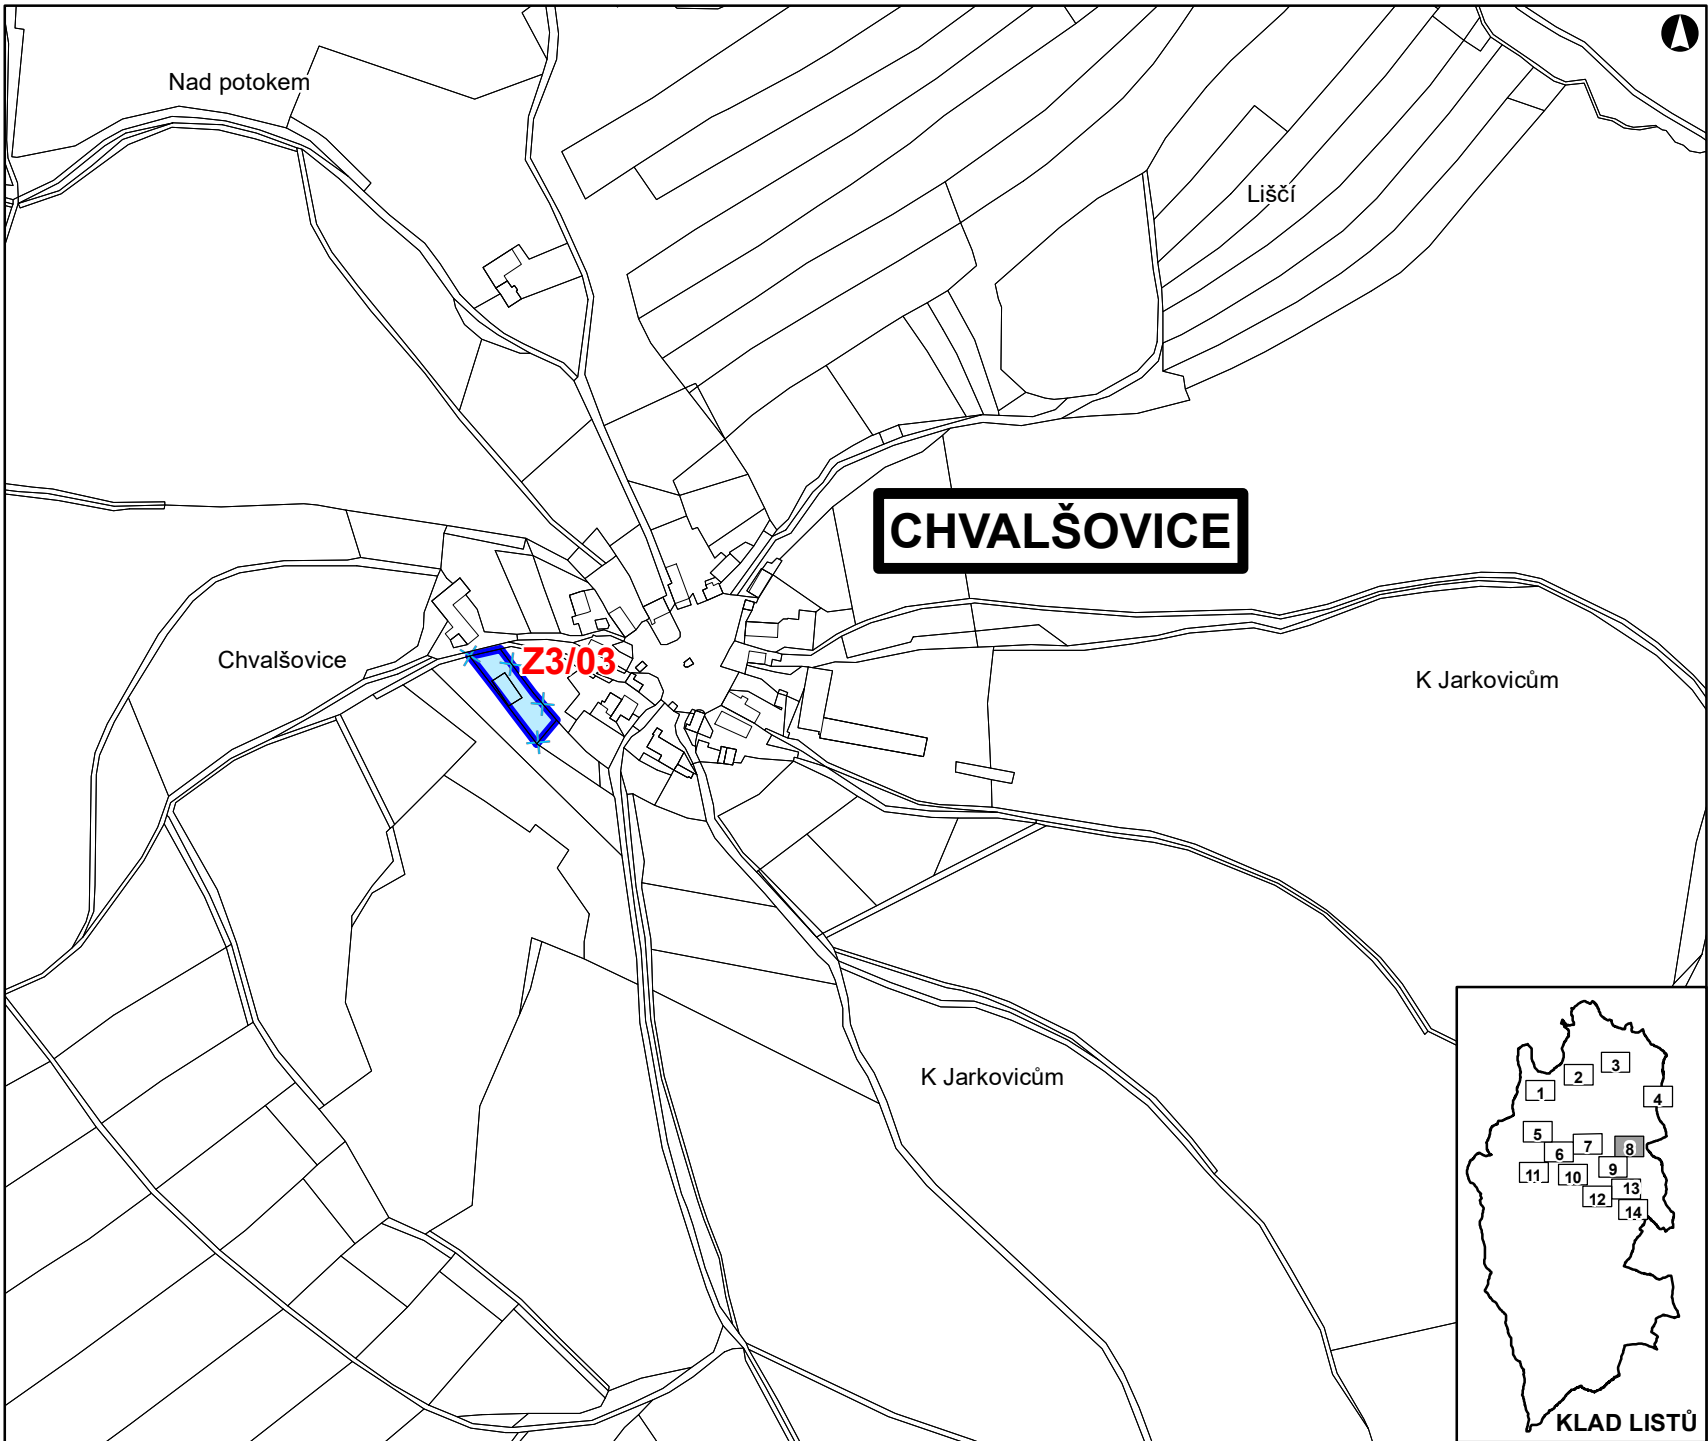

ZMĚNA Č. 3 ÚZEMNÍHO PLÁNU ČACHROV

ZÁKLADNÍ ČLENĚNÍ ÚZEMÍ
LIST Č. 8

LEGENDA:

OZNAČENÍ A SPECIFIKACE DÍLČÍCH ZMĚN

Z3/XY OZNAČENÍ DÍLČÍ ZMĚNY

NÁVRH NÁVRH RUŠENÝ **HRANICE ZASTAVĚNÉHO ÚZEMÍ**

CHVALŠOVICE

DATUM SRPEN 2020
MĚŘÍTKO 1 : 5 000