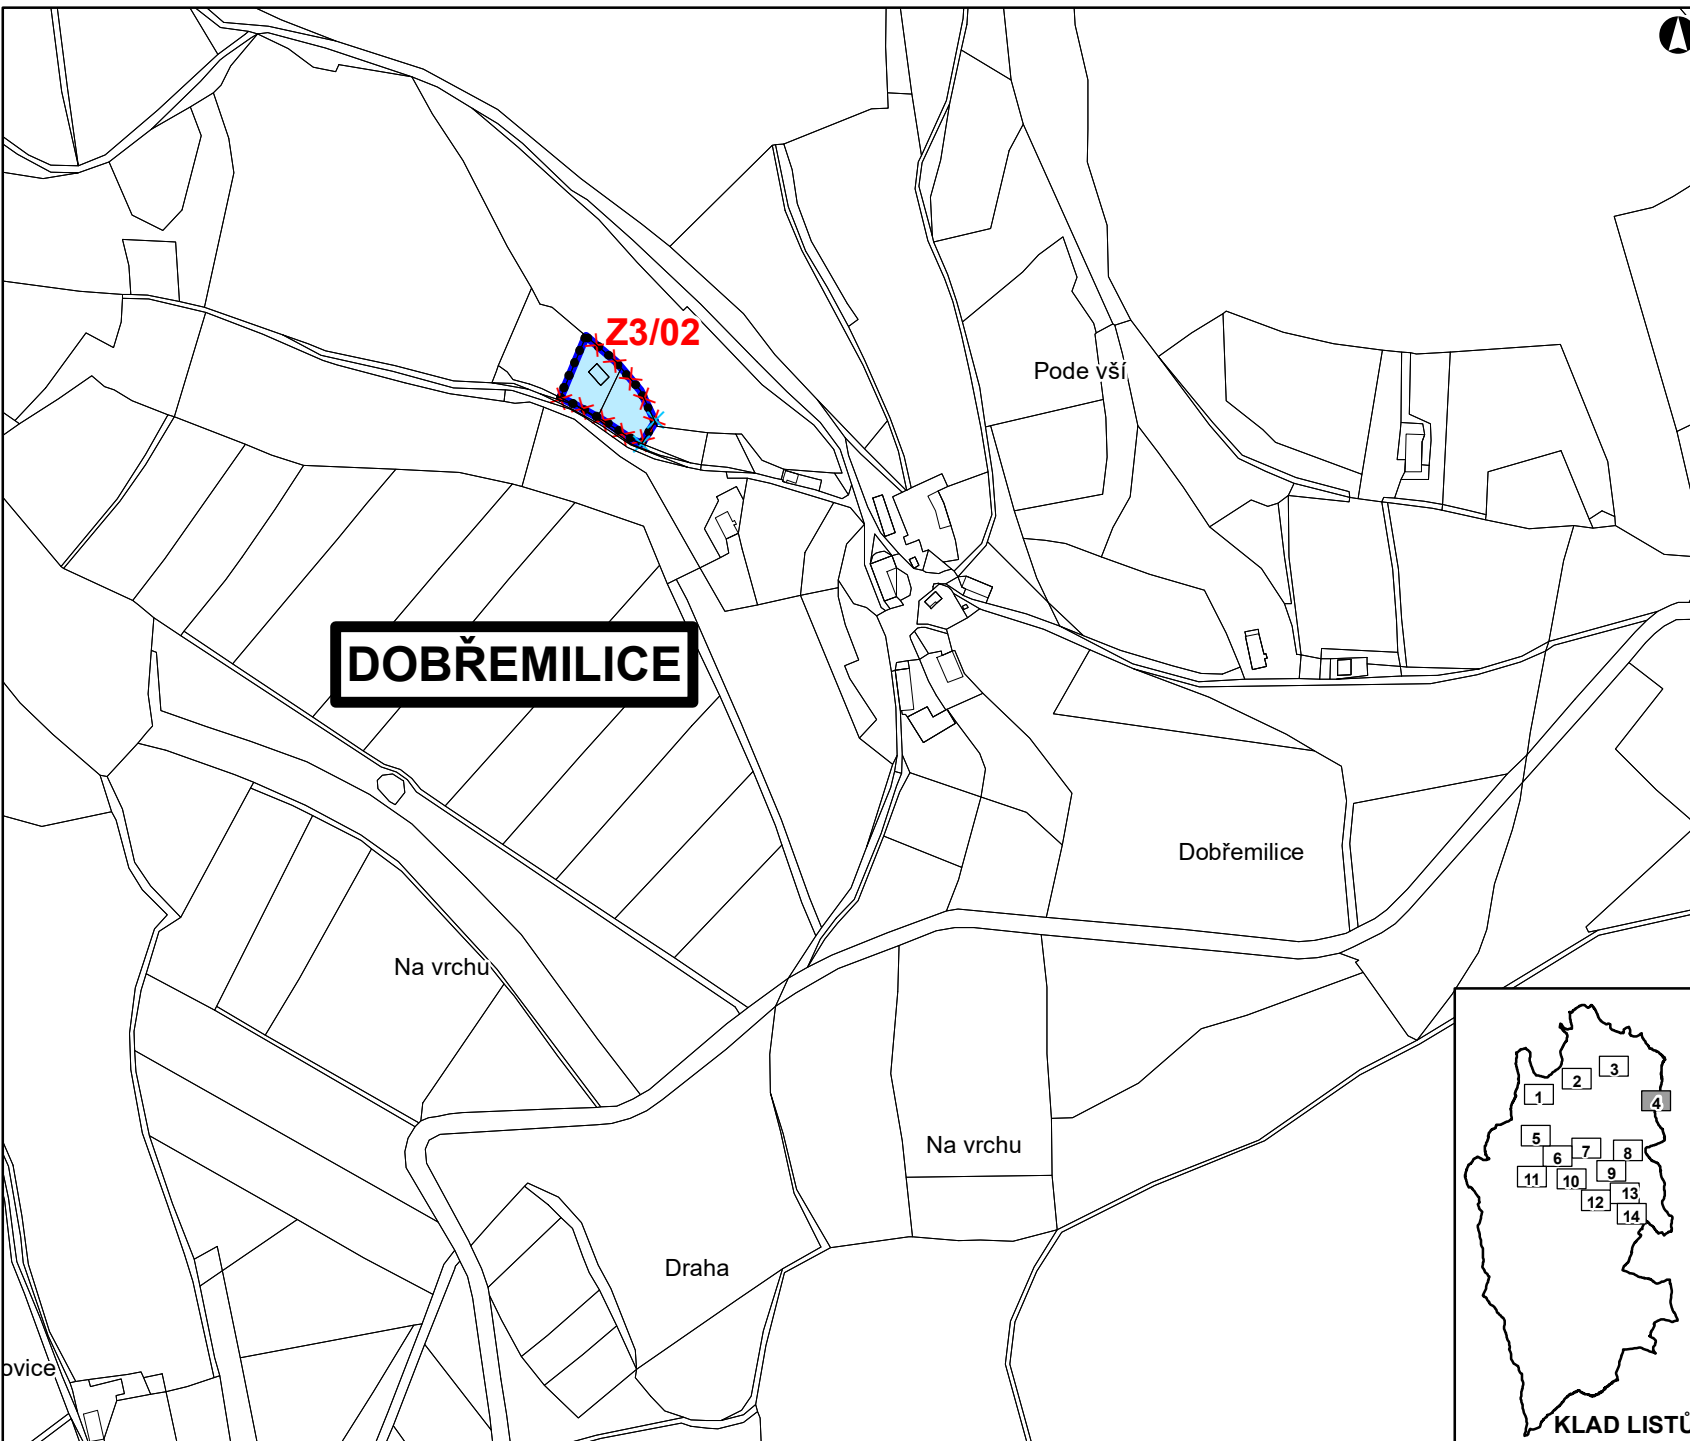

DATUM SRPEN 2020
MĚŘÍTKO 1 : 5 000

KLAD LISTŮ

ZMĚNA Č. 3 ÚZEMNÍHO PLÁNU ČACHROV

ZÁKLADNÍ ČLENĚNÍ ÚZEMÍ LIST Č. 3

LEGENDA:

OZNAČENÍ A SPECIFIKACE DÍLČÍCH ZMĚN

Z3/XY OZNAČENÍ DÍLČÍ ZMĚNY

NÁVRH

NÁVRH RUŠENÝ

 **X-Z1** HRANICE ZASTAVITELNÝCH PLOCH
X-P1 HRANICE PLOCH PŘESTAVBY

DATUM SRPEN 2020
MĚŘÍTKO 1 : 5 000

ZMĚNA Č. 3 ÚZEMNÍHO PLÁNU ČACHROV

ZÁKLADNÍ ČLENĚNÍ ÚZEMÍ
LIST Č. 4

LEGENDA:

OZNAČENÍ A SPECIFIKACE DÍLČÍCH ZMĚN

Z3/XY OZNAČENÍ DÍLČÍ ZMĚNY

NÁVRH

NÁVRH RUŠENÝ

  HRANICE ZASTAVĚNÉHO ÚZEMÍ

  HRANICE ZASTAVITELNÝCH PLOCH

KLAD LISTŮ

DATUM SRPEN 2020

MĚŘÍTKO 1 : 5 000

ZMĚNA Č. 3 ÚZEMNÍHO PLÁNU ČACHROV

ZÁKLADNÍ ČLENĚNÍ ÚZEMÍ
LIST Č. 5

LEGENDA:

OZNAČENÍ A SPECIFIKACE DÍLČÍCH ZMĚN

Z3/XY OZNAČENÍ DÍLČÍ ZMĚNY

HRANICE ZASTAVITELNÝCH PLOCH

KLAD LISTŮ

DATUM SRPEN 2020
MĚŘÍTKO 1 : 5 000