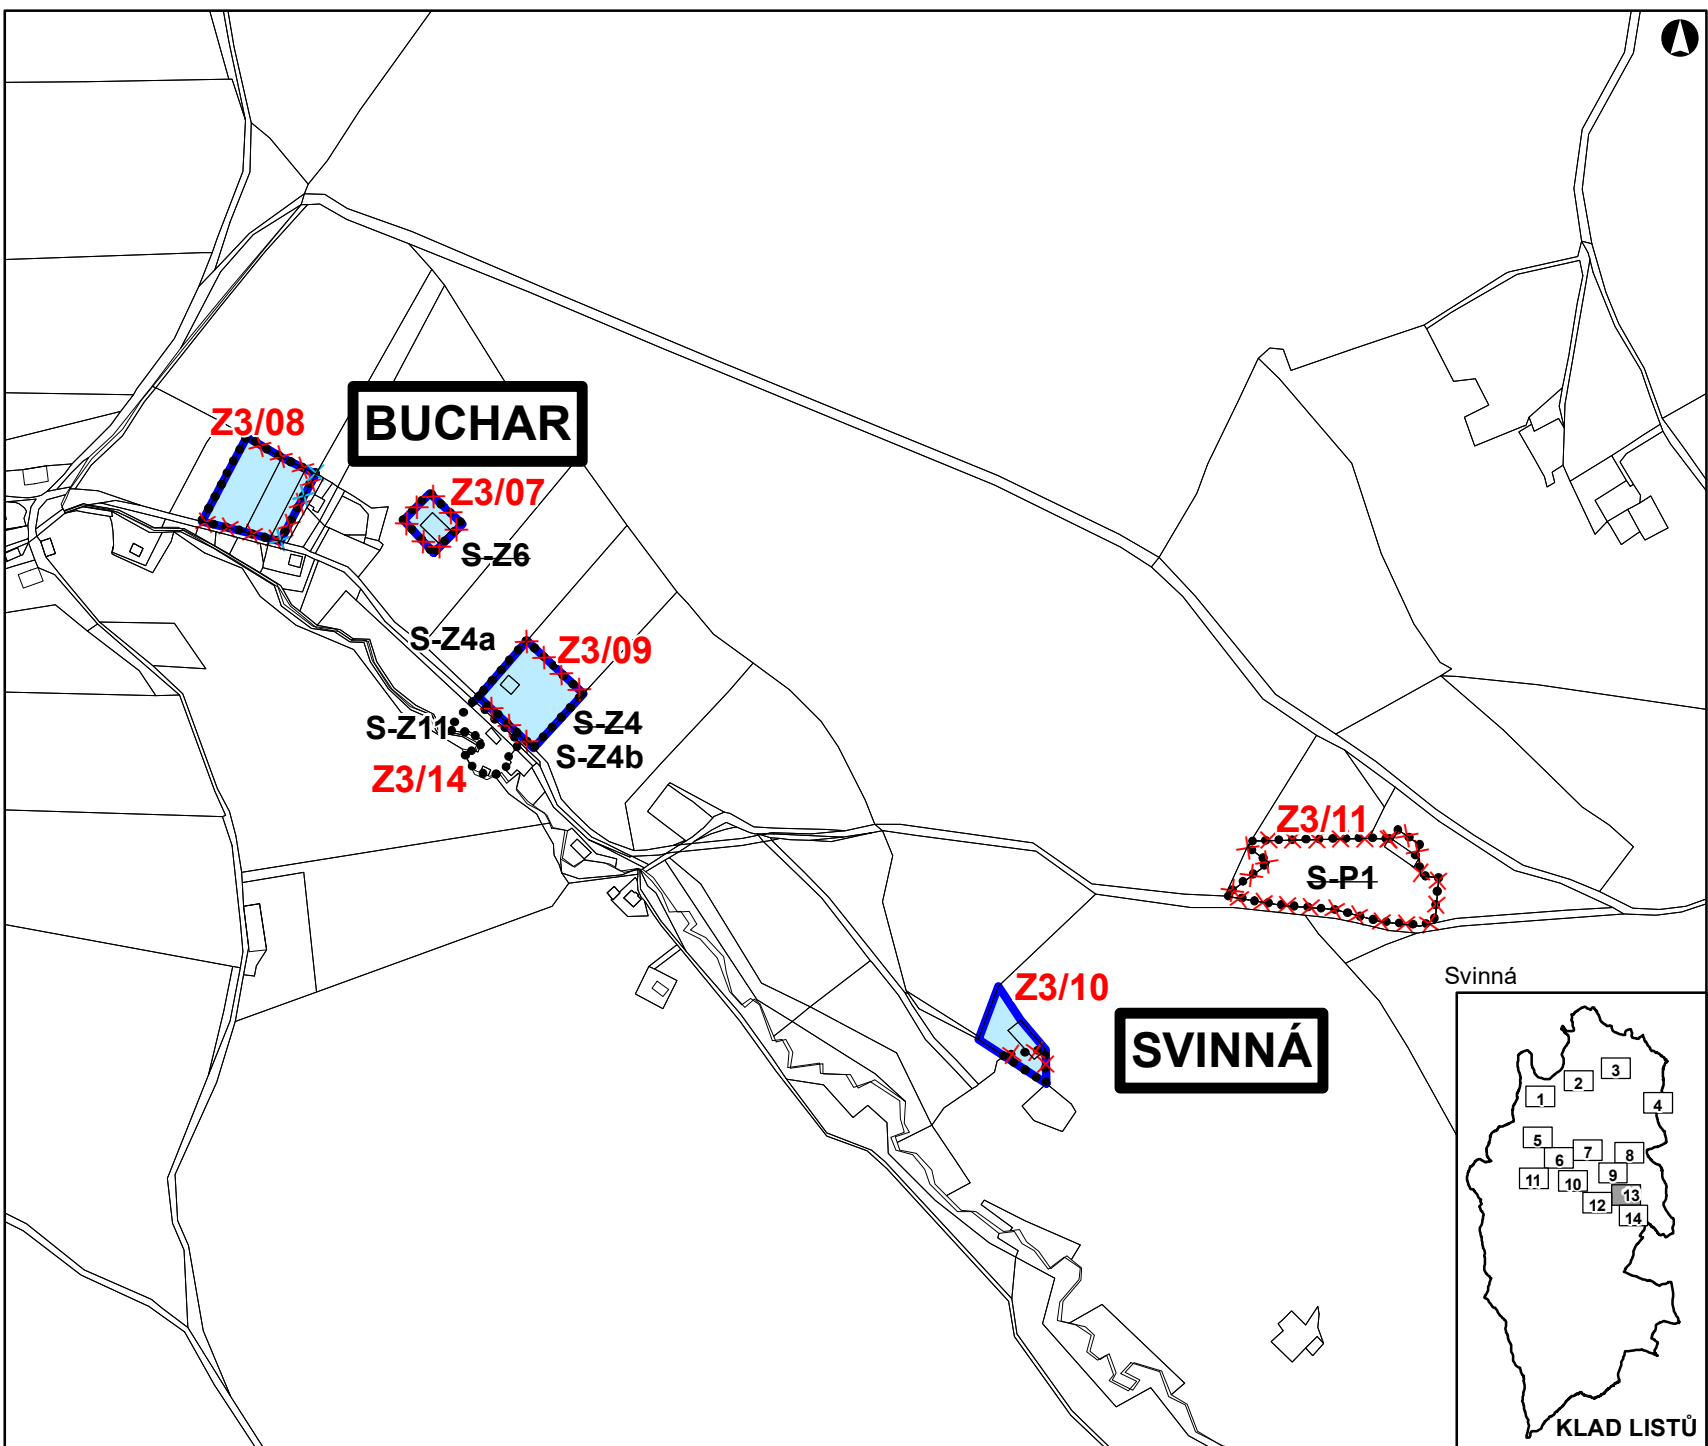

KLAD LISTŮ

DATUM SRPEN 2020

MĚŘÍTKO 1 : 5 000

ZMĚNA Č. 3 ÚZEMNÍHO PLÁNU ČACHROV

ZÁKLADNÍ ČLENĚNÍ ÚZEMÍ
LIST Č. 12

LEGENDA:

OZNAČENÍ A SPECIFIKACE DÍLČÍCH ZMĚN

Z3/XY OZNAČENÍ DÍLČÍ ZMĚNY

NÁVRH NÁVRH RUŠENÝ

● X-Z1 ● X-Z1 ● HRANICE ZASTAVITELNÝCH PLOCH

DATUM SRPEN 2020
MĚŘÍTKO 1 : 5 000

KLAD LISTŮ

ZMĚNA Č. 3 ÚZEMNÍHO PLÁNU ČACHROV

ZÁKLADNÍ ČLENĚNÍ ÚZEMÍ
LIST Č. 13

LEGENDA:

OZNAČENÍ A SPECIFIKACE DÍLČÍCH ZMĚN

- Z3/XY** OZNAČENÍ DÍLČÍ ZMĚNY
-  NÁVRH
-  NÁVRH RUŠENÝ
-  HRANICE ZASTAVĚNÉHO ÚZEMÍ
-  X-Z1
-  X-Z4
-  HRANICE ZASTAVITELNÝCH PLOCH
-  X-P1
-  HRANICE PLOCH PŘESTAVBY

DATUM SRPEN 2020
MĚŘÍTKO 1 : 5 000