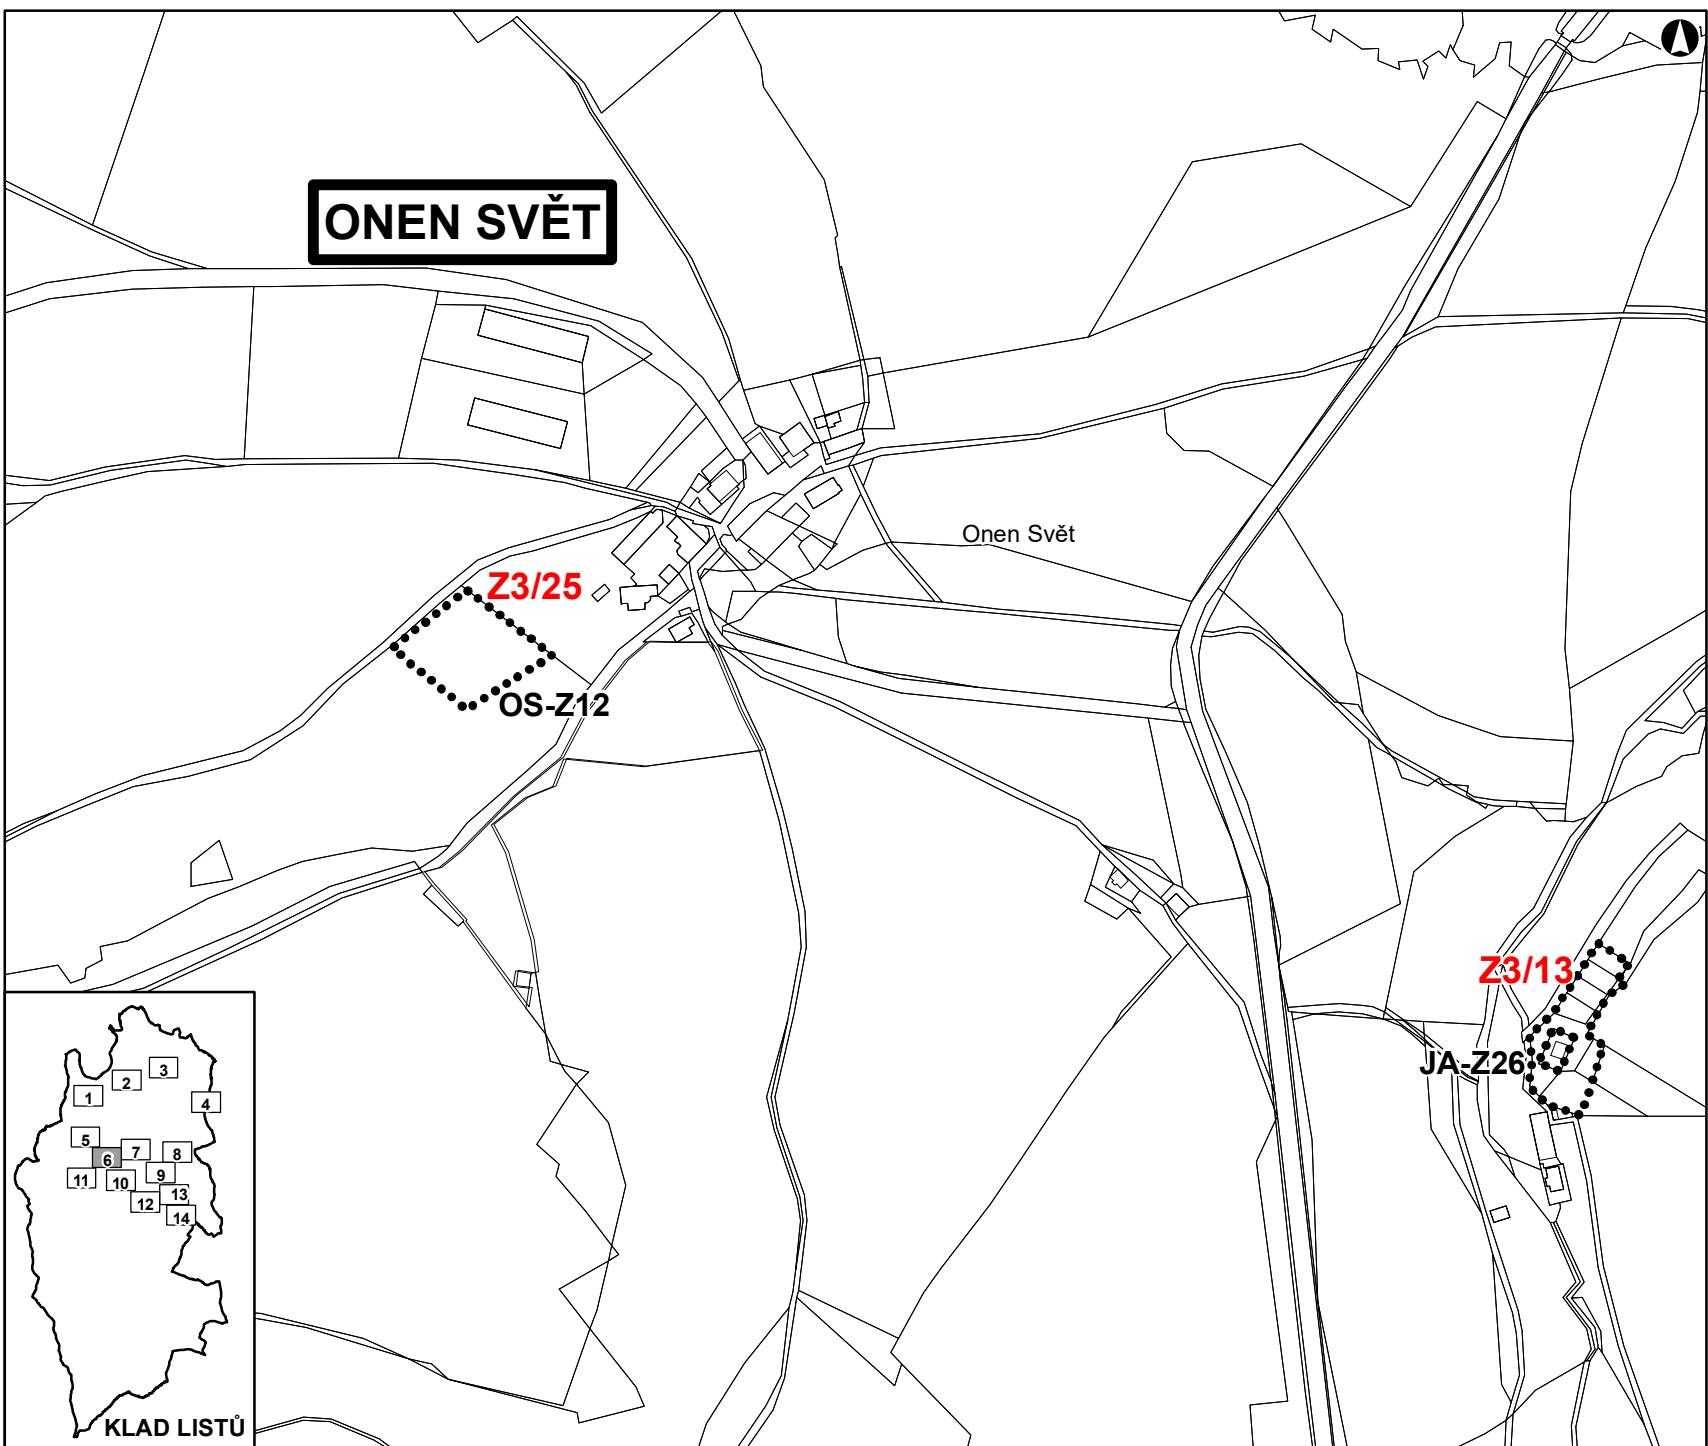

ZMĚNA Č. 3 ÚZEMNÍHO PLÁNU ČACHROV

ZÁKLADNÍ ČLENĚNÍ ÚZEMÍ
LIST Č. 6

LEGENDA:

OZNAČENÍ A SPECIFIKACE DÍLČÍCH ZMĚN

Z3/XY OZNAČENÍ DÍLČÍ ZMĚNY

HRANICE ZASTAVITELNÝCH PLOCH

DATUM SRPEN 2020
MĚŘÍTKO 1 : 5 000

ZMĚNA Č. 3 ÚZEMNÍHO PLÁNU ČACHROV