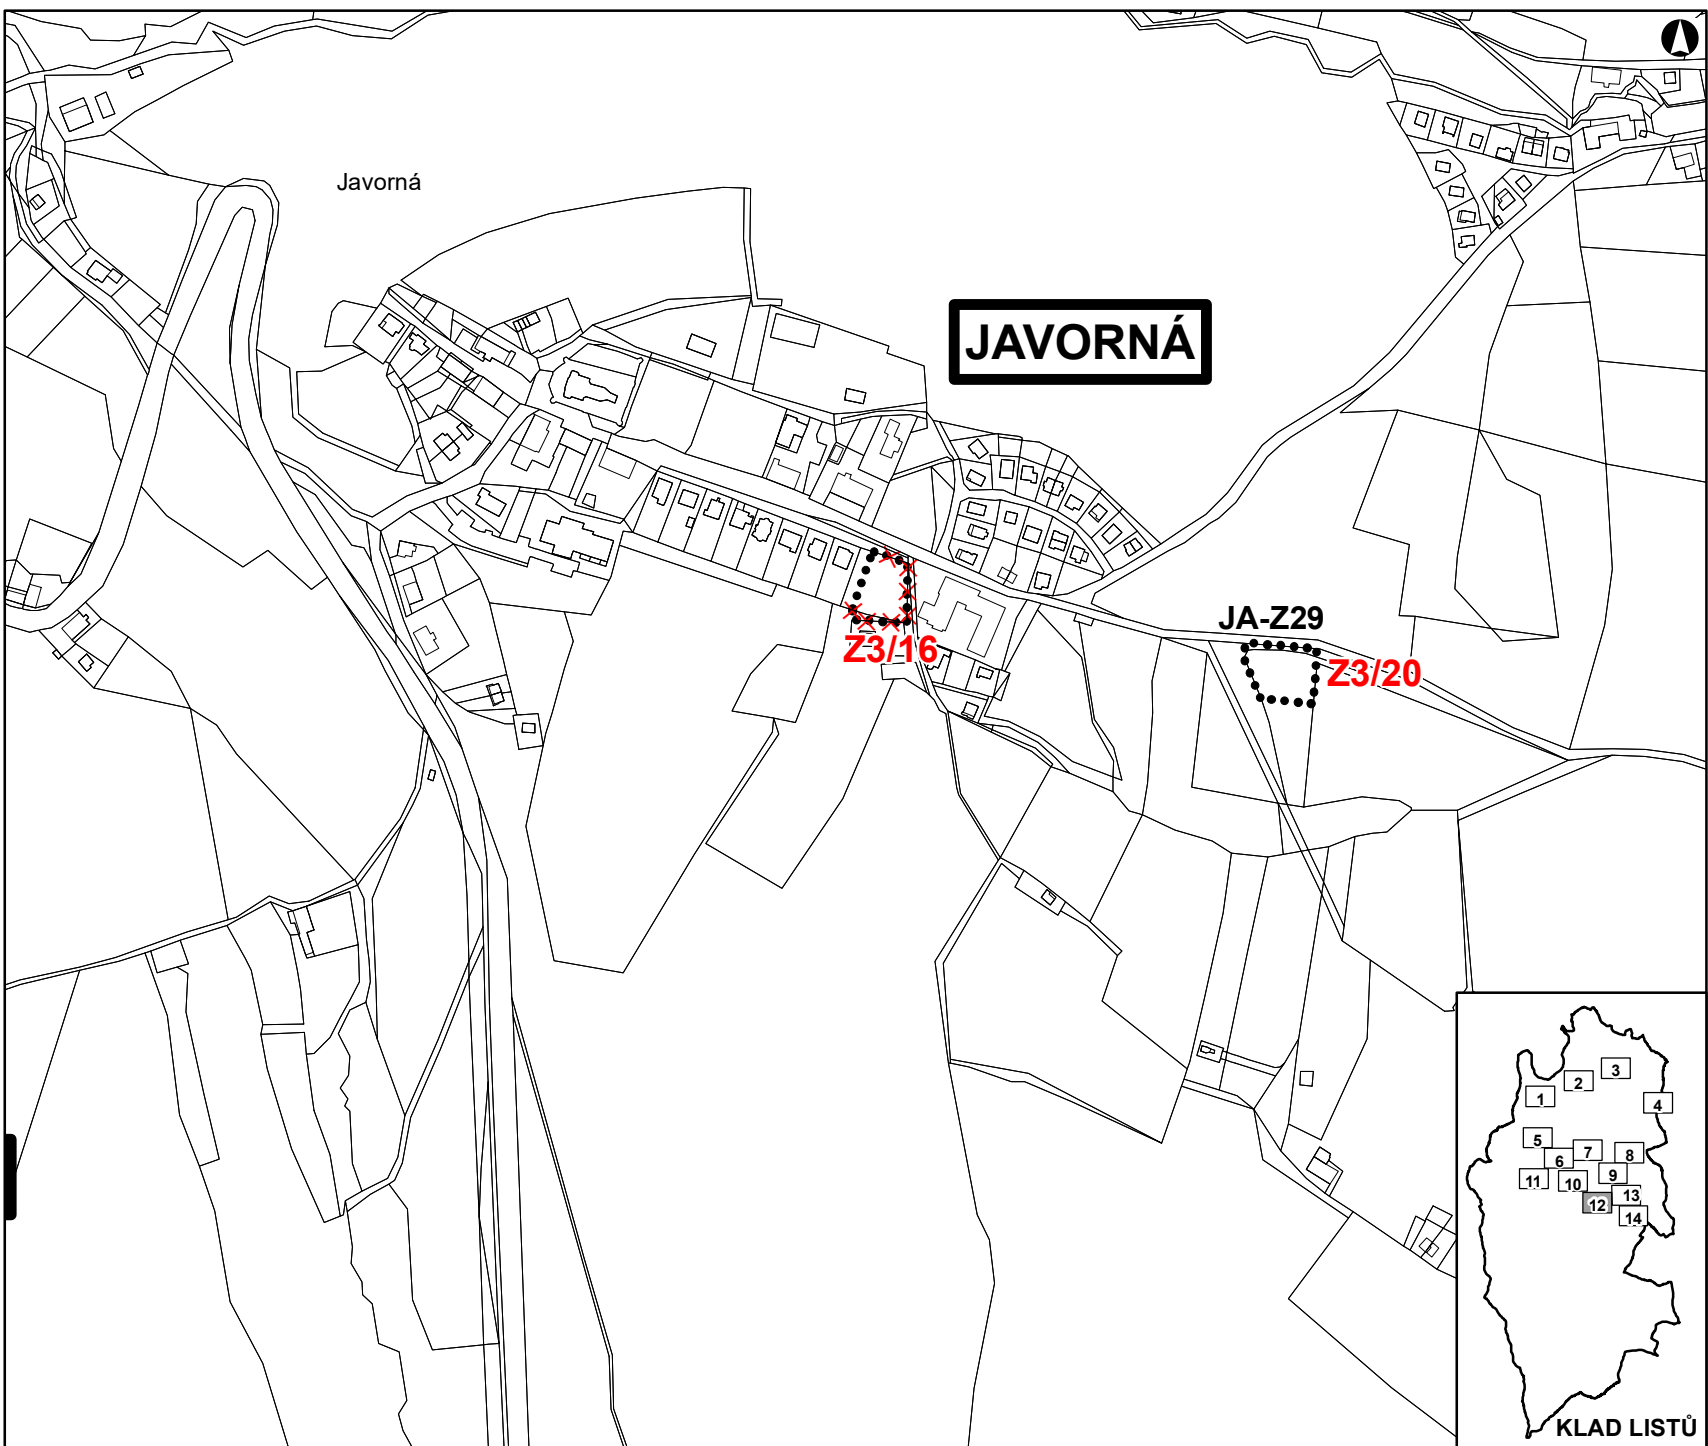

KLAD LISTŮ

DATUM SRPEN 2020

MĚŘÍTKO 1 : 5 000

ZMĚNA Č. 3 ÚZEMNÍHO PLÁNU ČACHROV

ZÁKLADNÍ ČLENĚNÍ ÚZEMÍ
LIST Č. 12

LEGENDA:

OZNAČENÍ A SPECIFIKACE DÍLČÍCH ZMĚN

Z3/XY OZNAČENÍ DÍLČÍ ZMĚNY

NÁVRH NÁVRH RUŠENÝ

● X-Z1 ● X-Z1 ● HRANICE ZASTAVITELNÝCH PLOCH

DATUM SRPEN 2020
MĚŘÍTKO 1 : 5 000

KLAD LISTŮ

ZMĚNA Č. 3 ÚZEMNÍHO PLÁNU ČACHROV

ZÁKLADNÍ ČLENĚNÍ ÚZEMÍ
LIST Č. 13

LEGENDA:

OZNAČENÍ A SPECIFIKACE DÍLČÍCH ZMĚN

- Z3/XY** OZNAČENÍ DÍLČÍ ZMĚNY
-  NÁVRH
-  NÁVRH RUŠENÝ
-  HRANICE ZASTAVĚNÉHO ÚZEMÍ
-  X-Z1
-  X-Z4
-  HRANICE ZASTAVITELNÝCH PLOCH
-  X-P1
-  HRANICE PLOCH PŘESTAVBY

DATUM SRPEN 2020
MĚŘÍTKO 1 : 5 000