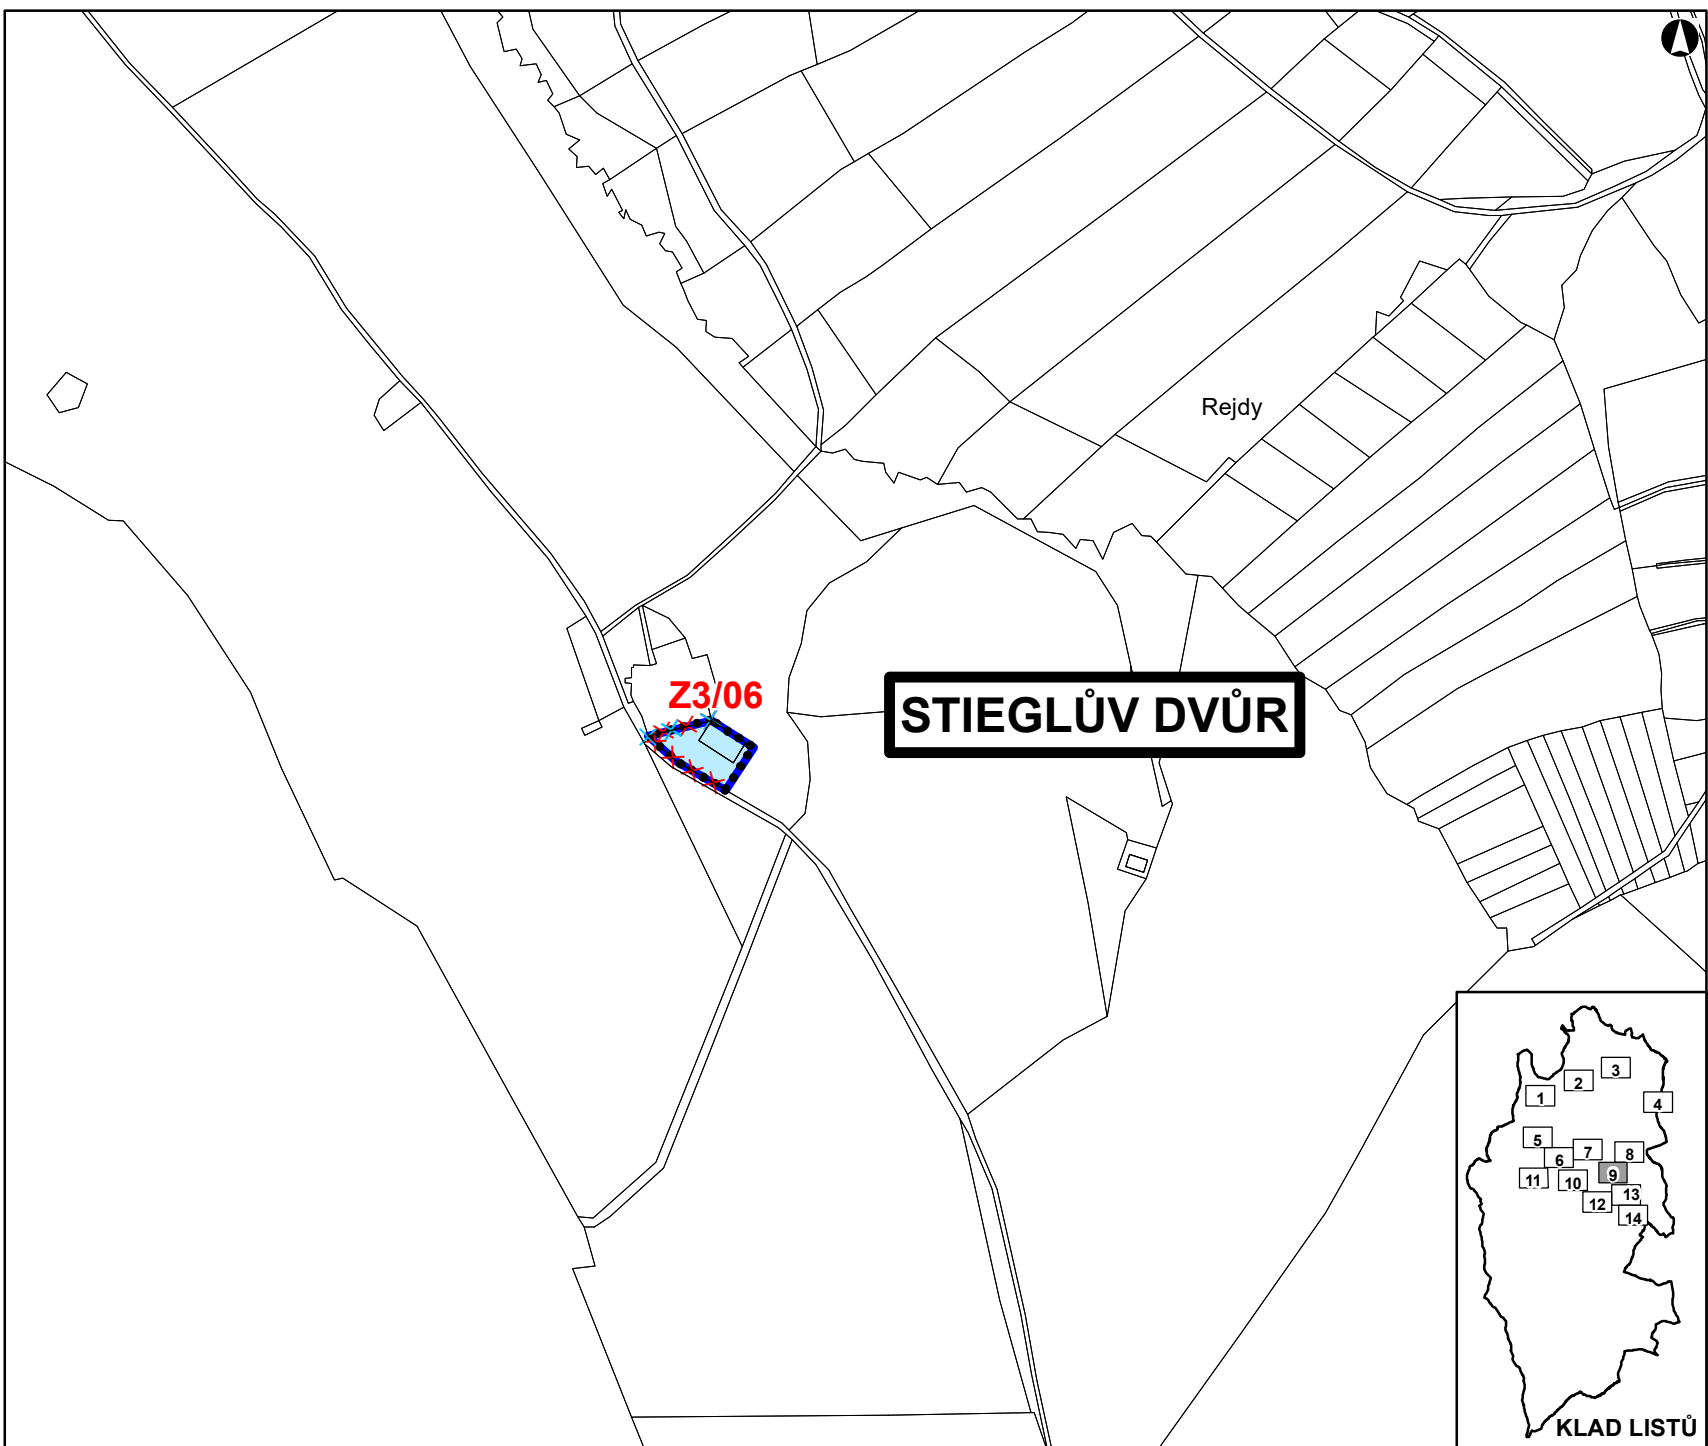

DATUM SRPEN 2020
MĚŘÍTKO 1 : 5 000

ZMĚNA Č. 3 ÚZEMNÍHO PLÁNU ČACHROV

ZÁKLADNÍ ČLENĚNÍ ÚZEMÍ
LIST Č. 10

LEGENDA:

OZNAČENÍ A SPECIFIKACE DÍLČÍCH ZMĚN

Z3/XY OZNAČENÍ DÍLČÍ ZMĚNY

NÁVRH NÁVRH RUŠENÝ

  HRANICE ZASTAVĚNÉHO ÚZEMÍ