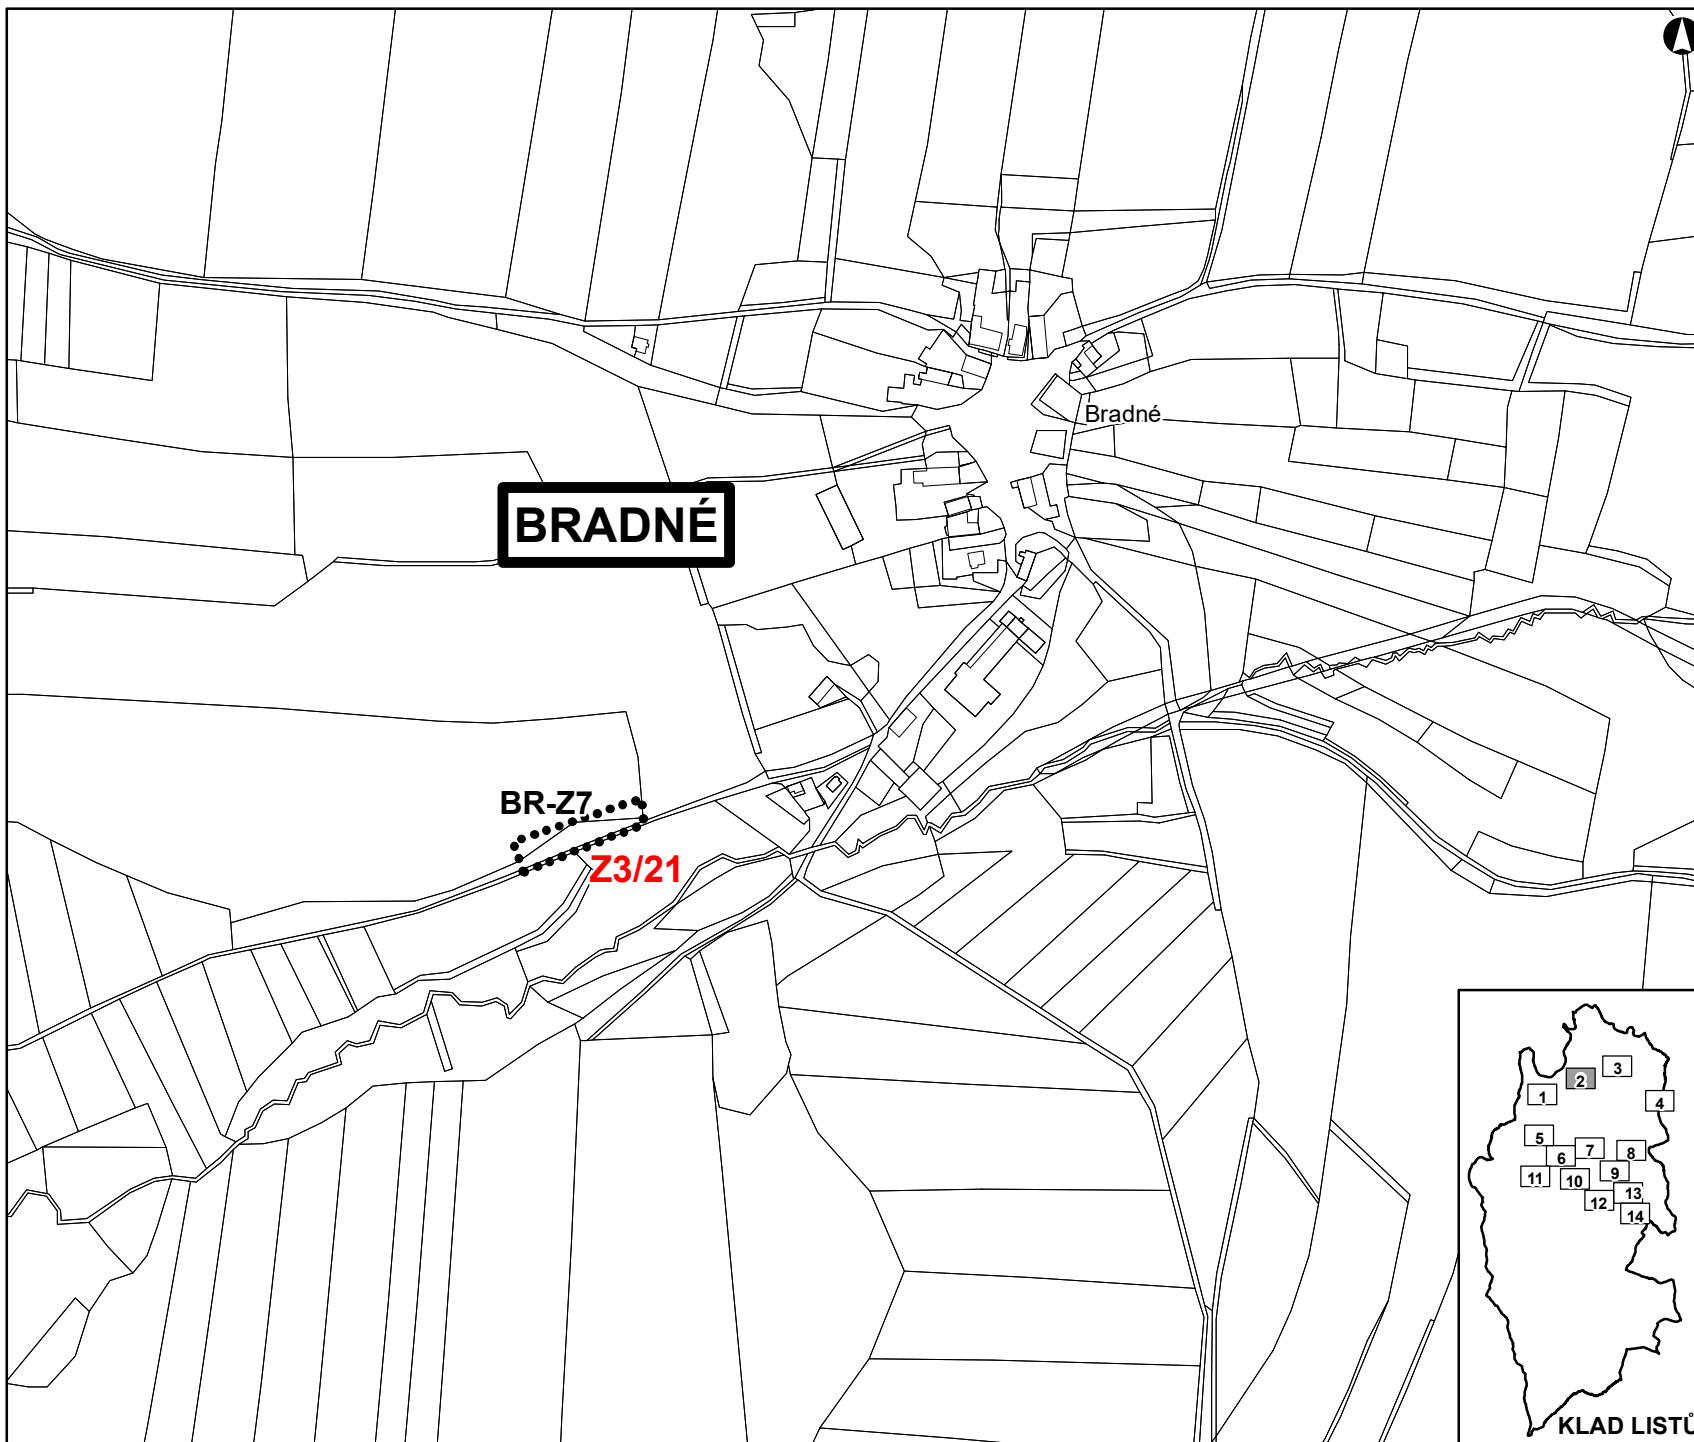

ZMĚNA Č. 3 ÚZEMNÍHO PLÁNU ČACHROV

ZÁKLADNÍ ČLENĚNÍ ÚZEMÍ
LIST Č. 1

LEGENDA:

OZNAČENÍ A SPECIFIKACE DÍLČÍCH ZMĚN

Z3/XY OZNAČENÍ DÍLČÍ ZMĚNY

NÁVRH NÁVRH RUŠENÝ
  HRANICE ZASTAVĚNÉHO ÚZEMÍ

KLAD LISTŮ

DATUM SRPEN 2020
MĚŘÍTKO 1 : 5 000

DATUM SRPEN 2020
MĚŘÍTKO 1 : 5 000

KLAD LISTŮ

ZMĚNA Č. 3 ÚZEMNÍHO PLÁNU ČACHROV

ZÁKLADNÍ ČLENĚNÍ ÚZEMÍ LIST Č. 3

LEGENDA:

OZNAČENÍ A SPECIFIKACE DÍLČÍCH ZMĚN

Z3/XY OZNAČENÍ DÍLČÍ ZMĚNY

NÁVRH

Z3/XY OZNAČENÍ DÍLČÍ ZMĚNY

NÁVRH

NÁVRH RUŠENÝ

  HRANICE ZASTAVĚNÉHO ÚZEMÍ

  HRANICE ZASTAVITELNÝCH PLOCH

KLAD LISTŮ

DATUM SRPEN 2020

MĚŘÍTKO 1 : 5 000

ZMĚNA Č. 3 ÚZEMNÍHO PLÁNU ČACHROV

ZÁKLADNÍ ČLENĚNÍ ÚZEMÍ
LIST Č. 5

LEGENDA:

OZNAČENÍ A SPECIFIKACE DÍLČÍCH ZMĚN

Z3/XY OZNAČENÍ DÍLČÍ ZMĚNY

HRANICE ZASTAVITELNÝCH PLOCH

KLAD LISTŮ

DATUM SRPEN 2020
MĚŘÍTKO 1 : 5 000