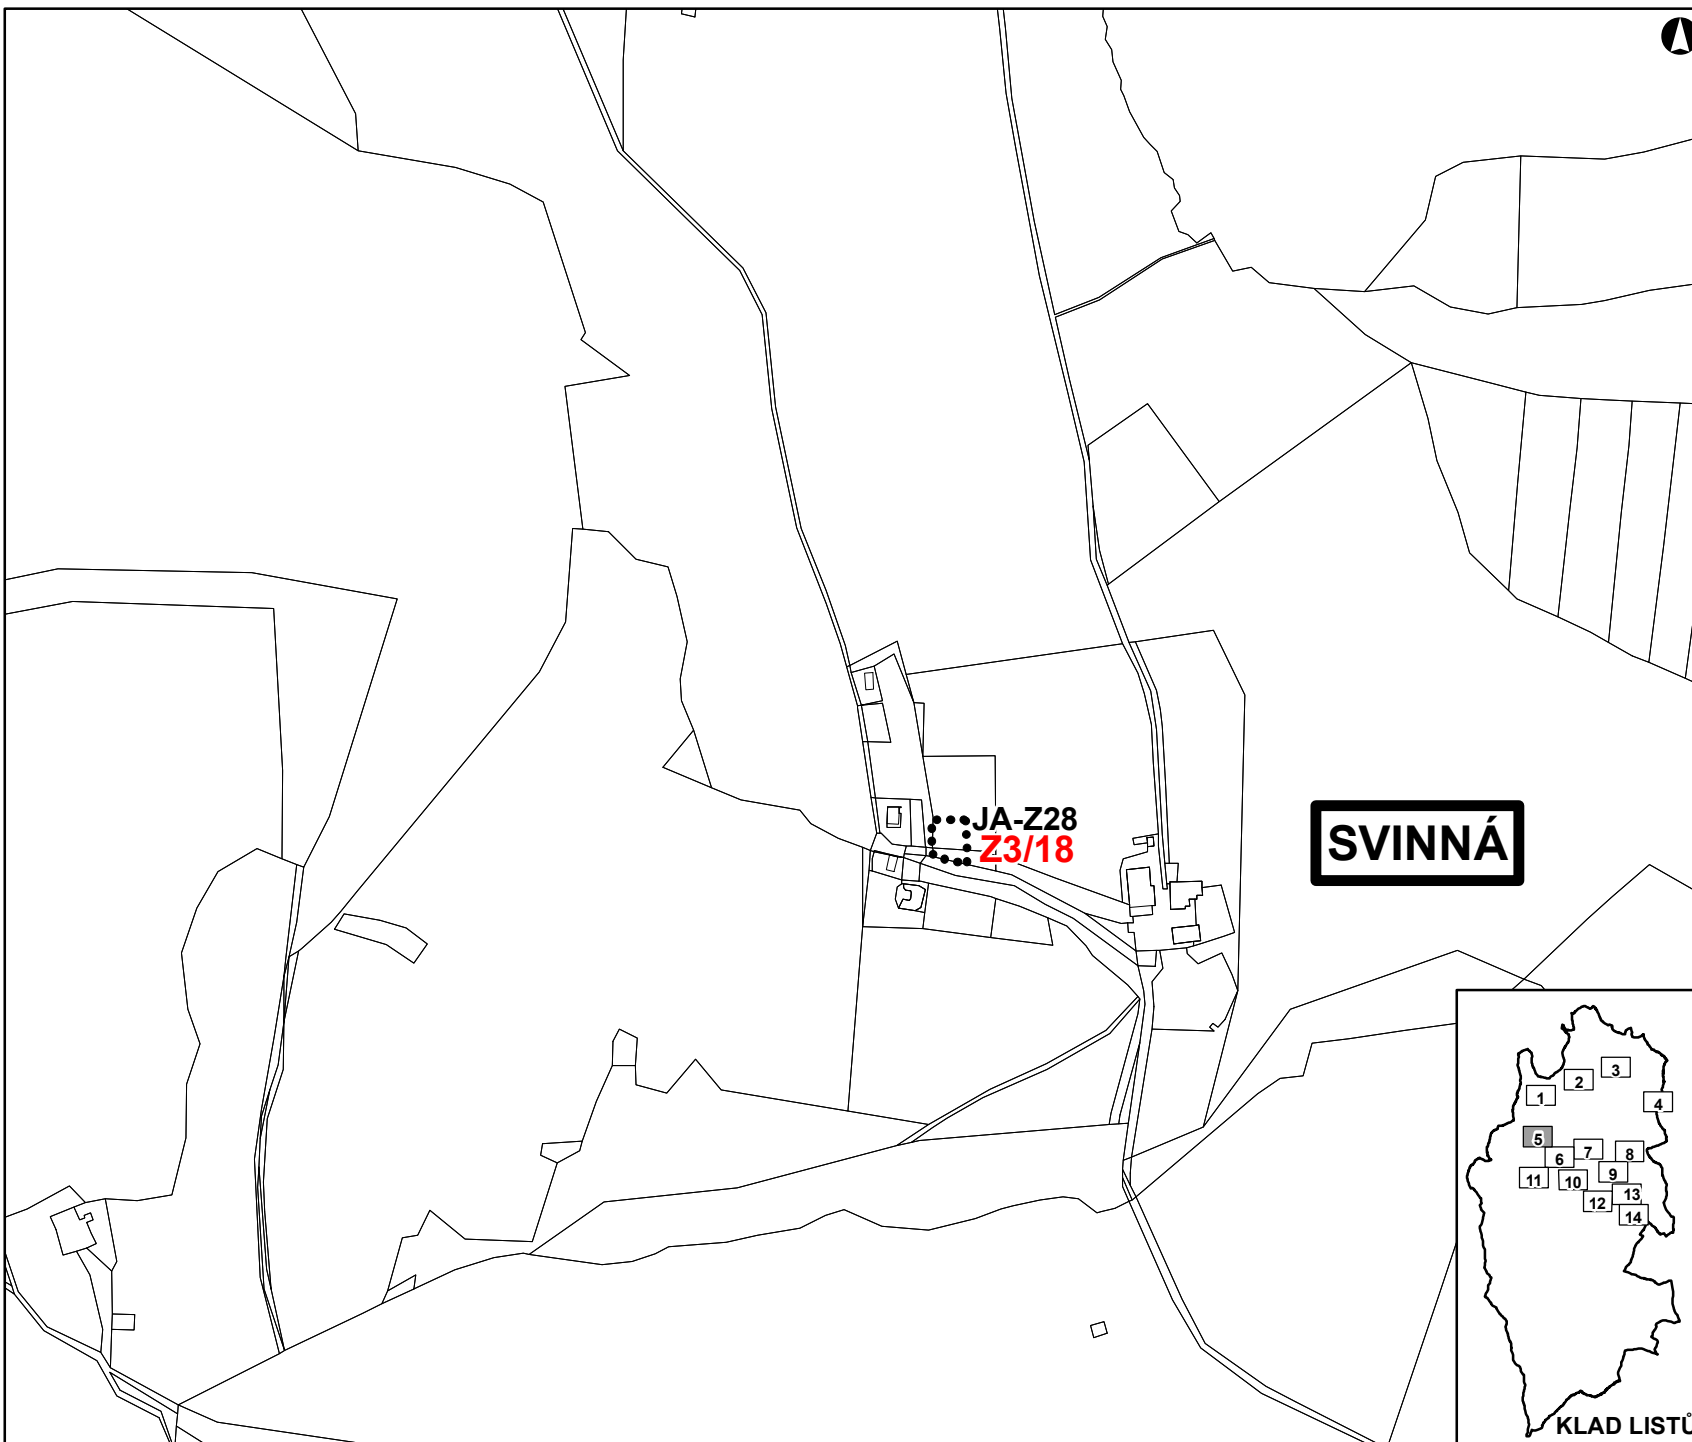

ZMĚNA Č. 3 ÚZEMNÍHO PLÁNU ČACHROV

ZÁKLADNÍ ČLENĚNÍ ÚZEMÍ
LIST Č. 5

LEGENDA:

OZNAČENÍ A SPECIFIKACE DÍLČÍCH ZMĚN

Z3/XY OZNAČENÍ DÍLČÍ ZMĚNY

HRANICE ZASTAVITELNÝCH PLOCH

KLAD LISTŮ

DATUM SRPEN 2020
MĚŘÍTKO 1 : 5 000